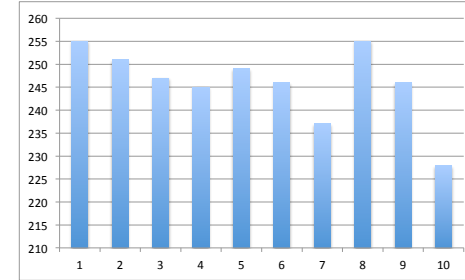

Sean Brown	11	STRPT	41	42	41	41	38	37	45	36		40.1250
Will Hoffman	12	STRPT	41	41	43	45	36	42	41			41.2857
Andrew Murchison	12	STRPT	50	42		44	39	41	39	42		42.4286
John Zaccarella	12	STRPT	43		41	47	41	42	42	43		42.7143
Jacob Kranz	12	STRPT	43	42	42	42	41	45	45	46		43.2500
Will Ritchie	8	STRPT	44	44	44	46	42	43	44	43		43.7143
Nick Larson	11	STRPT	43	54	44	43	44	41	45	39		44.1250
Connor MacDonald	7	STRPT		53	45			41	47	45		46.2000
Zack Vega	12	STRPT	54	50	50	47	45	49				49.1667

Top 3 Average: 41.3 Top 6 Average: 42.3  
 Top 4 Average: 41.6 Top 7 Average: 42.5  
 Top 5 Average: 42.0 Top 8 Average: 43.0

Matches:	1	255	Average:	251.9
	2	261	High:	261
	3	255	Low:	237
	4	261		
	5	237	# 1&2	40.7
	6	245	# 3&4	42.6
	7	257	# 5&6	43.5
	8	244	# 7&8	45.2

Top 3 Average: 40.8 Top 6 Average: 41.4  
 Top 4 Average: 41.1 Top 7 Average: 41.8  
 Top 5 Average: 41.3 Top 8 Average: 42.1

Matches:	1	255	Average:	245.9
	2	251	High:	255
	3	247	Low:	228
	4	245		
	5	249	# 1&2	40.4
	6	246	# 3&4	41.7
	7	237	# 5&6	42.1
	8	255	# 7&8	44.1
	9	246		
	10	228		